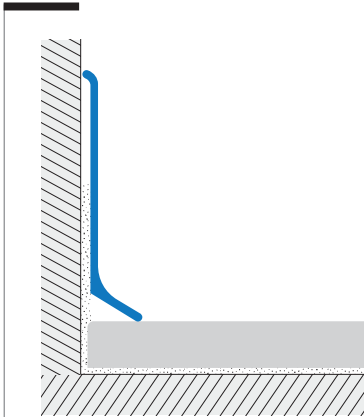

Плинтусные профили

profili BA

Стенной плинтус из алюминия или ПВХ, который крепится на клей, саморезы или гвозди. Легко устанавливается и придает элегантность и долговечность отделке. Горизонтальные края плинтуса дают плотную фиксацию на стене, закрывая нижней частью зазор шва расширения, обеспечивая, таким образом, необходимую деформационную подвижку пола. Размерность шкалы рисунков 1:1

PROFili BA-AS*

Серебристый Анодированный Алюминий

Это профиль из анодированного алюминия с серебристым покрытием, примерно в 20 микрон. Хорошая устойчивость к окислению и ударам.

Есть самоклеящаяся версия для более быстрой установки. Соединительные детали и торцевые заглушки из синтетического полимера серебристого цвета.

Материал: Эструдированный Анодированный алюминий
Длина: 2.00 и 4.00 метра.

PROFili BA 700 P* Вспененный ПВХ

Этот плинтус изготовлен из жесткого вспененного ПВХ, в четырех полуматовых оттенках. Фиксируется на клей, саморезы или гвозди. Отделка приобретает приятный вид и служит долго. Можно отрезать плинтус любой длины. Имеет прекрасные антистатические свойства. Идеален для больниц и/или рекреационных помещений. Описываемая модель, в отличие от алюминиевой версии, имеет более выступающую нижнюю часть.

Материал: Вспененный ПВХ.
Длина: 2.00 метра.

H=mm	Цвет	Apt.
60	Серебро	BA 600 ASN
60	Серебро	BA 600 ASA
80	Серебро	BA 800 ASN
80	Серебро	BA 800 ASA
100	Серебро	BA 1000 ASN
100	Серебро	BA 1000 ASA

H=mm	Цвет	Apt.
70	Белый	BA 700 P 12
70	Черный	BA 700 P 22
70	Серый	BA 700 P 51
	Ореховый	BA 700 P 79